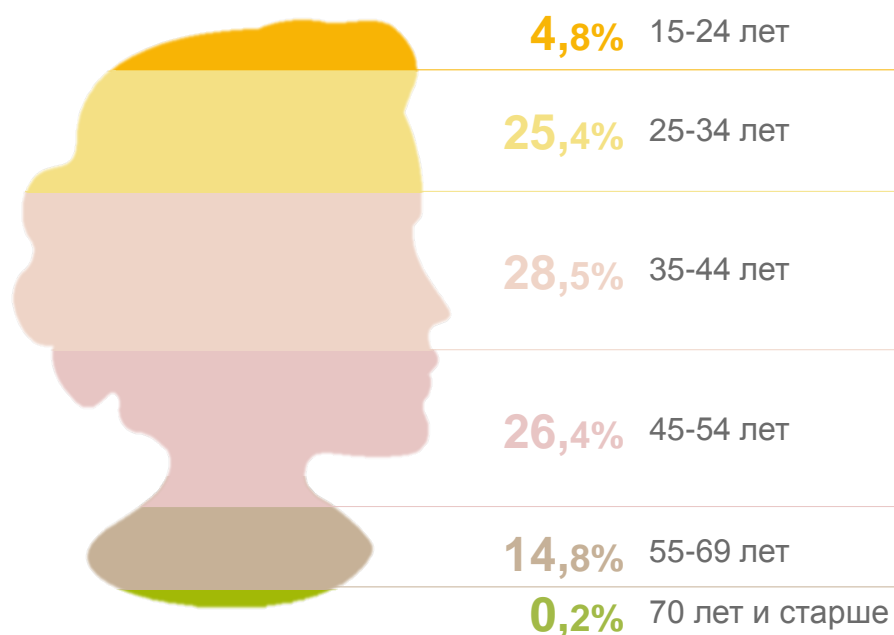

# СТРУКТУРА ЗАНЯТОГО НАСЕЛЕНИЯ В ВОЗРАСТЕ 15 ЛЕТ И СТАРШЕ

в среднем за 4 квартал 2022 года

## По возрастным группам

Средний возраст **41,9 лет**

Средний возраст **41,6 лет**