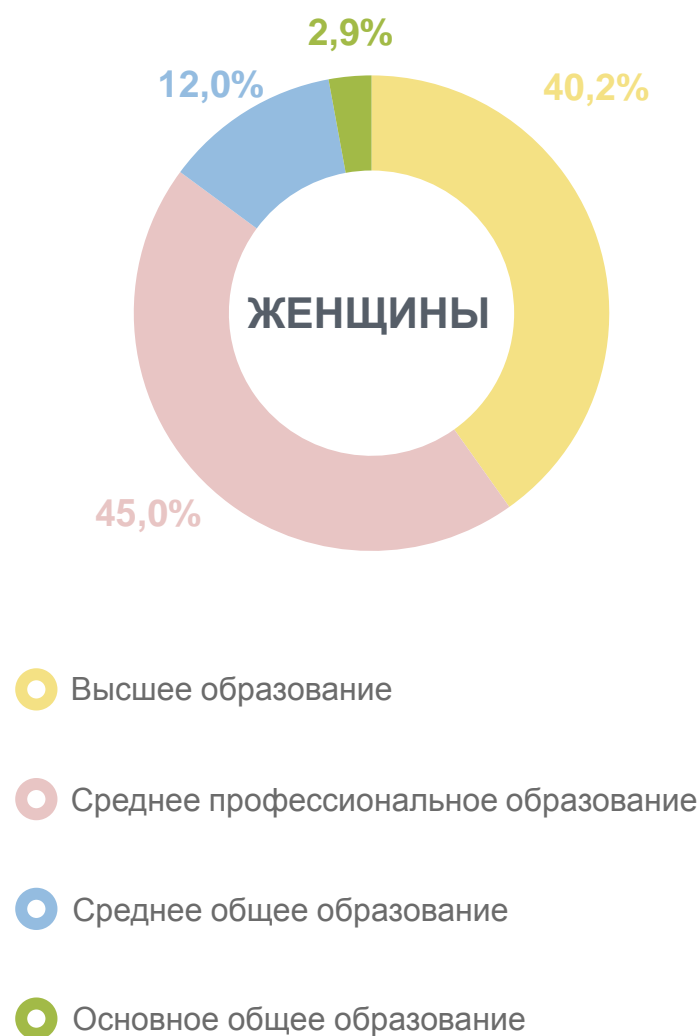

# СТРУКТУРА ЗАНЯТОГО НАСЕЛЕНИЯ В ВОЗРАСТЕ 15 ЛЕТ И СТАРШЕ

в среднем за 4 квартал 2022 года

## По возрастным группам

Средний возраст **41,9 лет**

Средний возраст **41,6 лет**

## По уровню образования