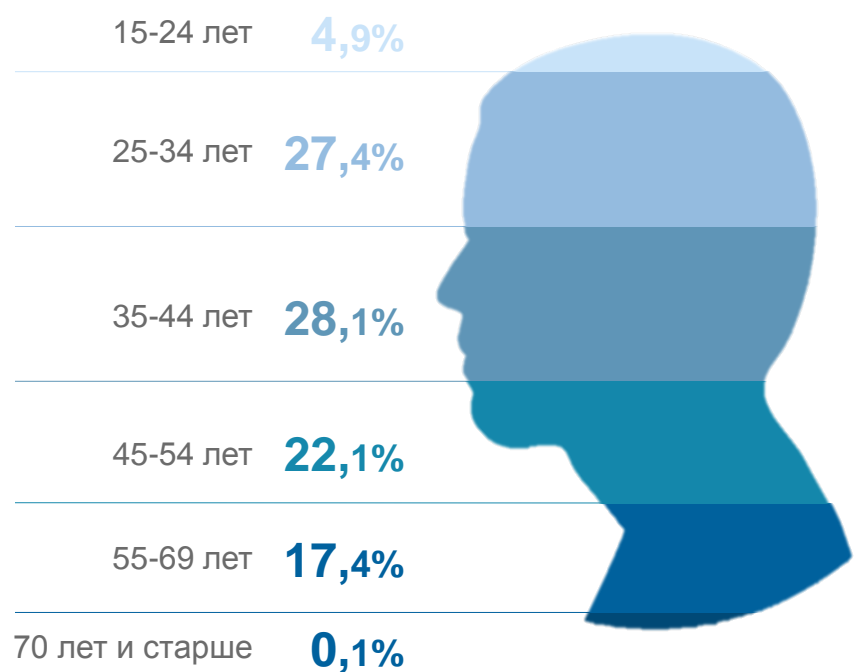

# СТРУКТУРА ЗАНЯТОГО НАСЕЛЕНИЯ В ВОЗРАСТЕ 15 ЛЕТ И СТАРШЕ

в среднем за 4 квартал 2022 года

## По возрастным группам

Средний возраст **41,9 лет**

Средний возраст **41,6 лет**